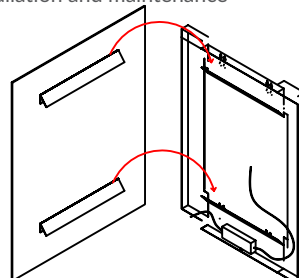

DIMENSIONS

- 3/16" hospitality grade mirror
- Typical 1-3/4" depth

INSTALLATION

- Two piece construction for easy installation and maintenance

STANDARD DIMENSIONS

30"W x 30"H	30"W x 36"H	30"W x 42"H	30"W x 48"H
36"W x 30"H	36"W x 36"H	36"W x 42"H	36"W x 48"H
42"W x 30"H	42"W x 36"H	42"W x 42"H	42"W x 48"H
48"W x 30"H	48"W x 36"H	48"W x 42"H	48"W x 48"H
54"W x 30"H	54"W x 36"H	54"W x 42"H	54"W x 48"H