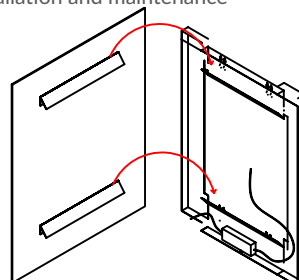

DIMENSIONS

- 3/16" hospitality grade mirror
- Typical 1-3/4" depth

INSTALLATION

- Two piece construction for easy installation and maintenance

STANDARD DIMENSIONS

30"W x 30"H	30"W x 36"H	30"W x 42"H	30"W x 48"H
36"W x 30"H	36"W x 36"H	36"W x 42"H	36"W x 48"H
42"W x 30"H	42"W x 36"H	42"W x 42"H	42"W x 48"H
48"W x 30"H	48"W x 36"H	48"W x 42"H	48"W x 48"H
54"W x 30"H	54"W x 36"H	54"W x 42"H	54"W x 48"H