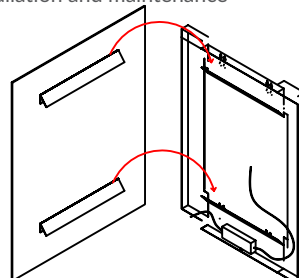

**DIMENSIONS**

- 3/16" hospitality grade mirror
- Typical 1-3/4" depth

**INSTALLATION**

- Two piece construction for easy installation and maintenance

**STANDARD DIMENSIONS**

30"W x 30"H	30"W x 36"H	30"W x 42"H	30"W x 48"H
36"W x 30"H	36"W x 36"H	36"W x 42"H	36"W x 48"H
42"W x 30"H	42"W x 36"H	42"W x 42"H	42"W x 48"H
48"W x 30"H	48"W x 36"H	48"W x 42"H	48"W x 48"H
54"W x 30"H	54"W x 36"H	54"W x 42"H	54"W x 48"H